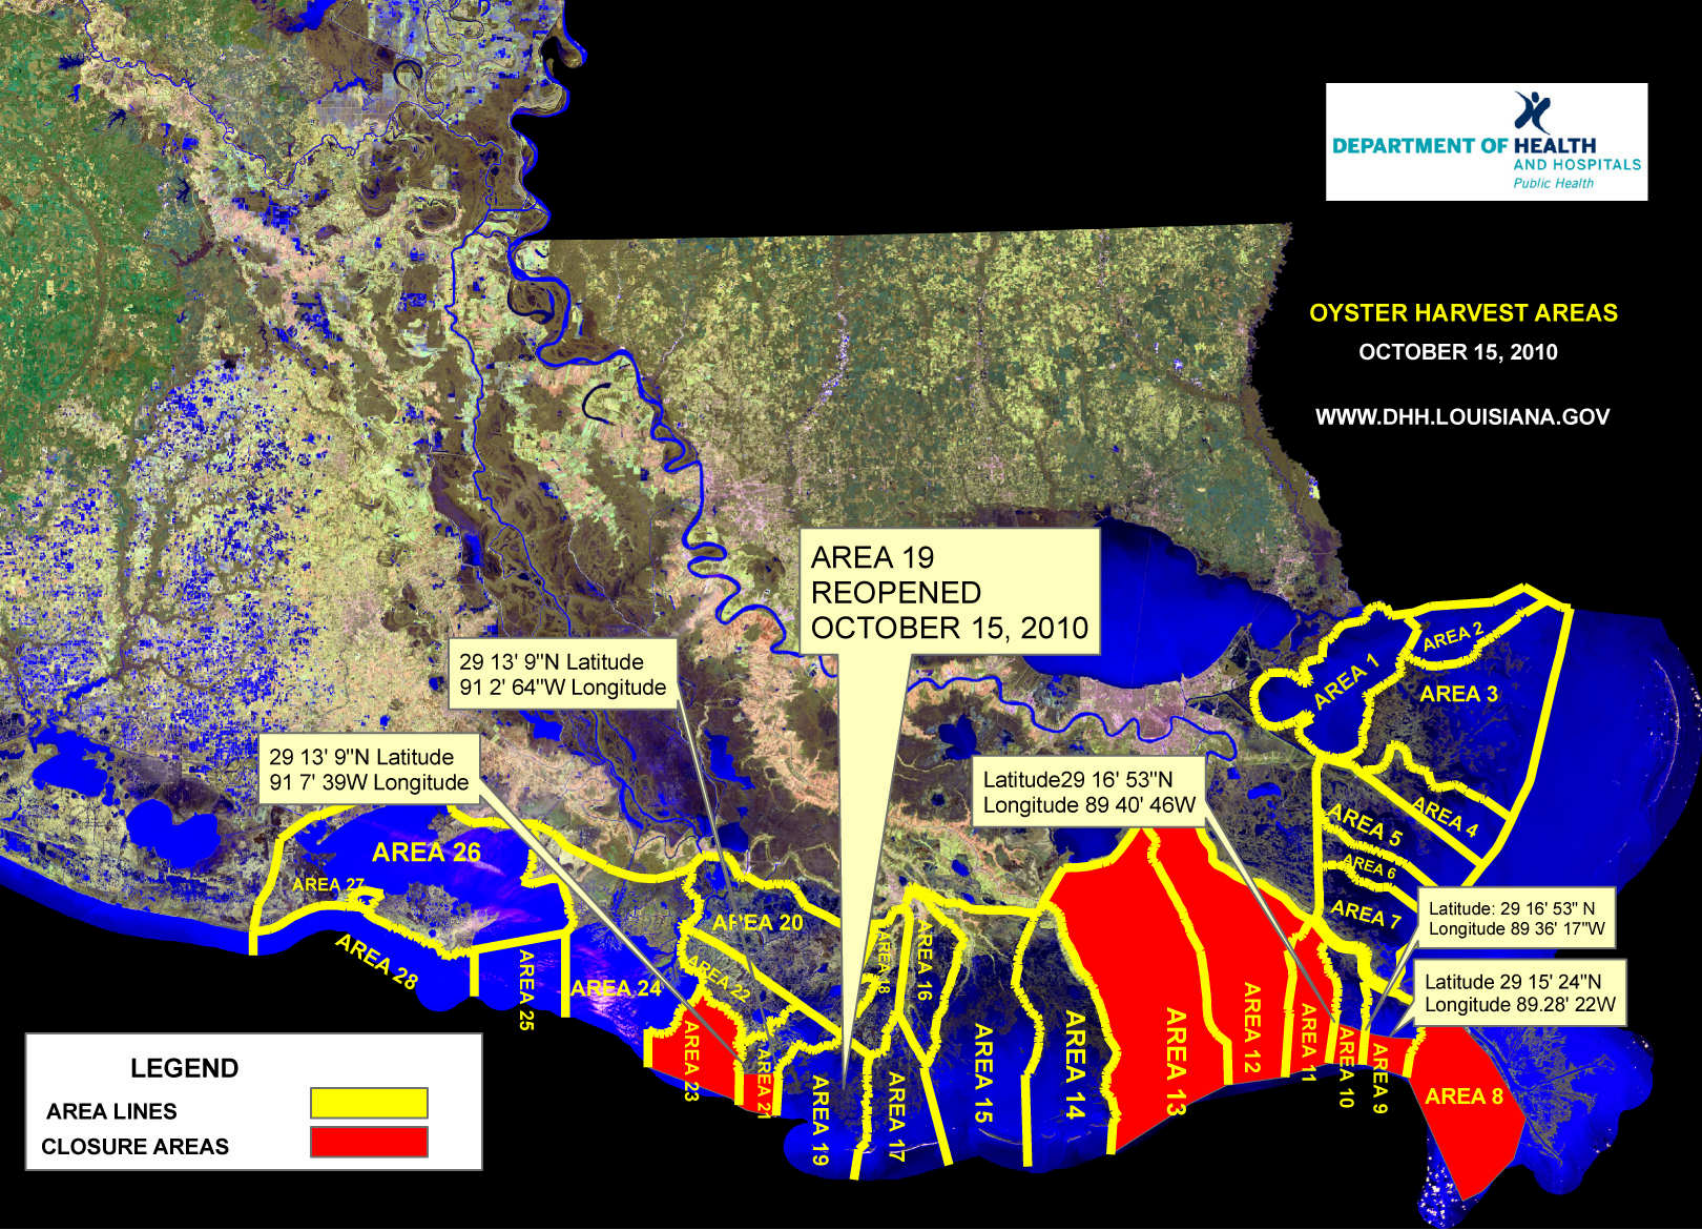

OYSTER HARVEST AREAS

OCTOBER 15, 2010

WWW.DHH.LOUISIANA.GOV

**AREA 19
REOPENED
OCTOBER 15, 2010**

29 13' 9"N Latitude
91 2' 64"W Longitude

29 13' 9"N Latitude
91 7' 39"W Longitude

Latitude 29 16' 53"N
Longitude 89 40' 46W

Latitude: 29 16' 53" N
Longitude 89 36' 17"W

Latitude 29 15' 24"N
Longitude 89.28' 22W

LEGEND

AREA LINES	
CLOSURE AREAS	